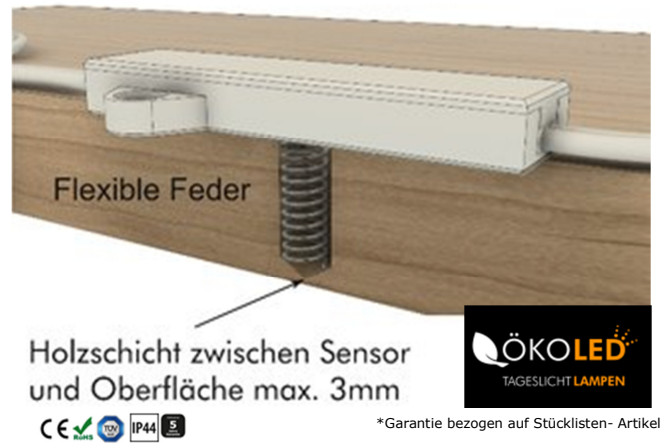

Wood Touch

Einfarbig 1201
Daydream 1201.1

**Jetzt vergleichen und
Ergebnis perfektionieren**

Besonderheiten des Sensors

Leicht nach zu rüsten

- Dank kleiner Bauform
- Und kann den Lichtschalter ersetzen

Problemlöser

- Wenn kein Lichtschalter vorhanden ist
- Wenn keine Fernbedienung gewünscht ist
- Wenn nachträglich noch eine Leuchte ergänzt werden möchte

Technische Feinheiten

- 5% auf 100% dimmbar
- 12V oder 24V dimmbare LED Leuchtmittel
- Max. 6 Amper
- Max. 144Watt (24V)/ Max. 72Watt (12V)

Ihre Vorteile im Überblick

- Unsichtbarer immer zum Design passender "Lichtschalter"
- Leicht zu platzieren dank kleiner Bauform
- Universell einsetzbar auf allen nicht leitenden Oberflächen
- Dimmen und schalten in einem